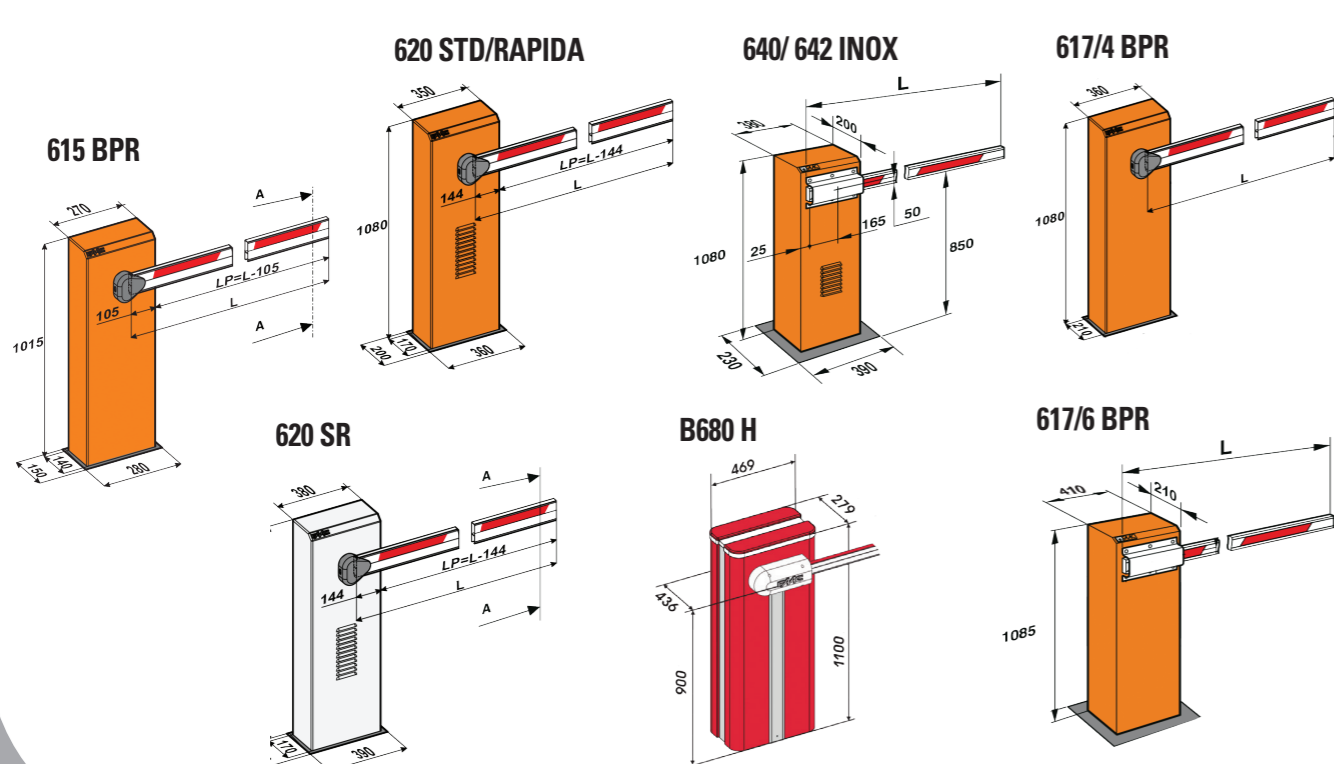

ПРИМЕЧАНИЯ

1. Информация о совместимости дополнительных аксессуаров для различных видов стрел приведена в полном каталоге продукции или/и инструкциях по монтажу;
2. В таблице указаны фактические длины стрел. Реальная ширина перекрываемого проема меньше на величину захлеста стрелы на корпус тумбы. Информация о габаритных и присоединительных размерах шлагбаумов приведена в полном каталоге продукции или/и инструкциях по монтажу
3. Модель 642 INOX доступна до окончания произведенных запасов на складах.

Вид стрелы	Описание	Штатная комплектация стрелы	Артикул узла крепления стрелы к валу шлагбаума
Вид 1	Стрелы прямоугольные, сечение 25x90 мм	Демпфер, светоотражающие наклейки, торцевая заглушка	428342 для всех совместимых шлагбаумов, кроме (620SR - 428344)
Вид 2	Стрелы круглые, сечение Ø75 мм, тип S	Демпфер, торцевая заглушка	428445 для всех совместимых шлагбаумов, кроме (B680 H - 428436)
Вид 3	Стрелы круглые поворотные, сечение Ø85 мм	Светоотражающие наклейки, торцевая заглушка	428163 из нержавеющей стали
Вид 4	Стрелы прямоугольные, сечение 50x100 мм	Светоотражающие наклейки, торцевая заглушка	428154 окрашенный (428155 из нержавеющей стали)
Вид 5	Стрелы эллиптические, сечение 85x95 мм, тип L	Демпфер, торцевая заглушка	428437 (в комплекте с балансировочной пружиной)