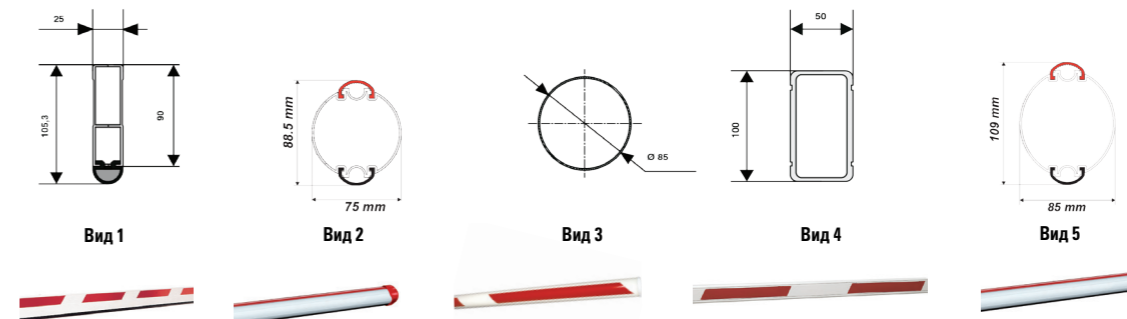

ПРИМЕЧАНИЯ

1. Информация о совместимости дополнительных аксессуаров для различных видов стрел приведена в полном каталоге продукции или/и инструкциях по монтажу;
2. В таблице указаны фактические длины стрел. Реальная ширина перекрываемого проема меньше на величину захлеста стрелы на корпус тумбы. Информация о габаритных и присоединительных размерах шлагбаумов приведена в полном каталоге продукции или/и инструкциях по монтажу
3. Модель 642 INOX доступна до окончания произведенных запасов на складах.

Вид стрелы	Описание	Штатная комплектация стрелы	Артикул узла крепления стрелы к валу шлагбаума
Вид 1	Стрелы прямоугольные, сечение 25x90 мм	Демпфер, светоотражающие наклейки, торцевая заглушка	428342 для всех совместимых шлагбаумов, кроме (620SR - 428344)
Вид 2	Стрелы круглые, сечение Ø75 мм, тип S	Демпфер, торцевая заглушка	428445 для всех совместимых шлагбаумов, кроме (B680 H - 428436)
Вид 3	Стрелы круглые поворотные, сечение Ø85 мм	Светоотражающие наклейки, торцевая заглушка	428163 из нержавеющей стали
Вид 4	Стрелы прямоугольные, сечение 50x100 мм	Светоотражающие наклейки, торцевая заглушка	428154 окрашенный (428155 из нержавеющей стали)
Вид 5	Стрелы эллиптические, сечение 85x95 мм, тип L	Демпфер, торцевая заглушка	428437 (в комплекте с балансировочной пружиной)