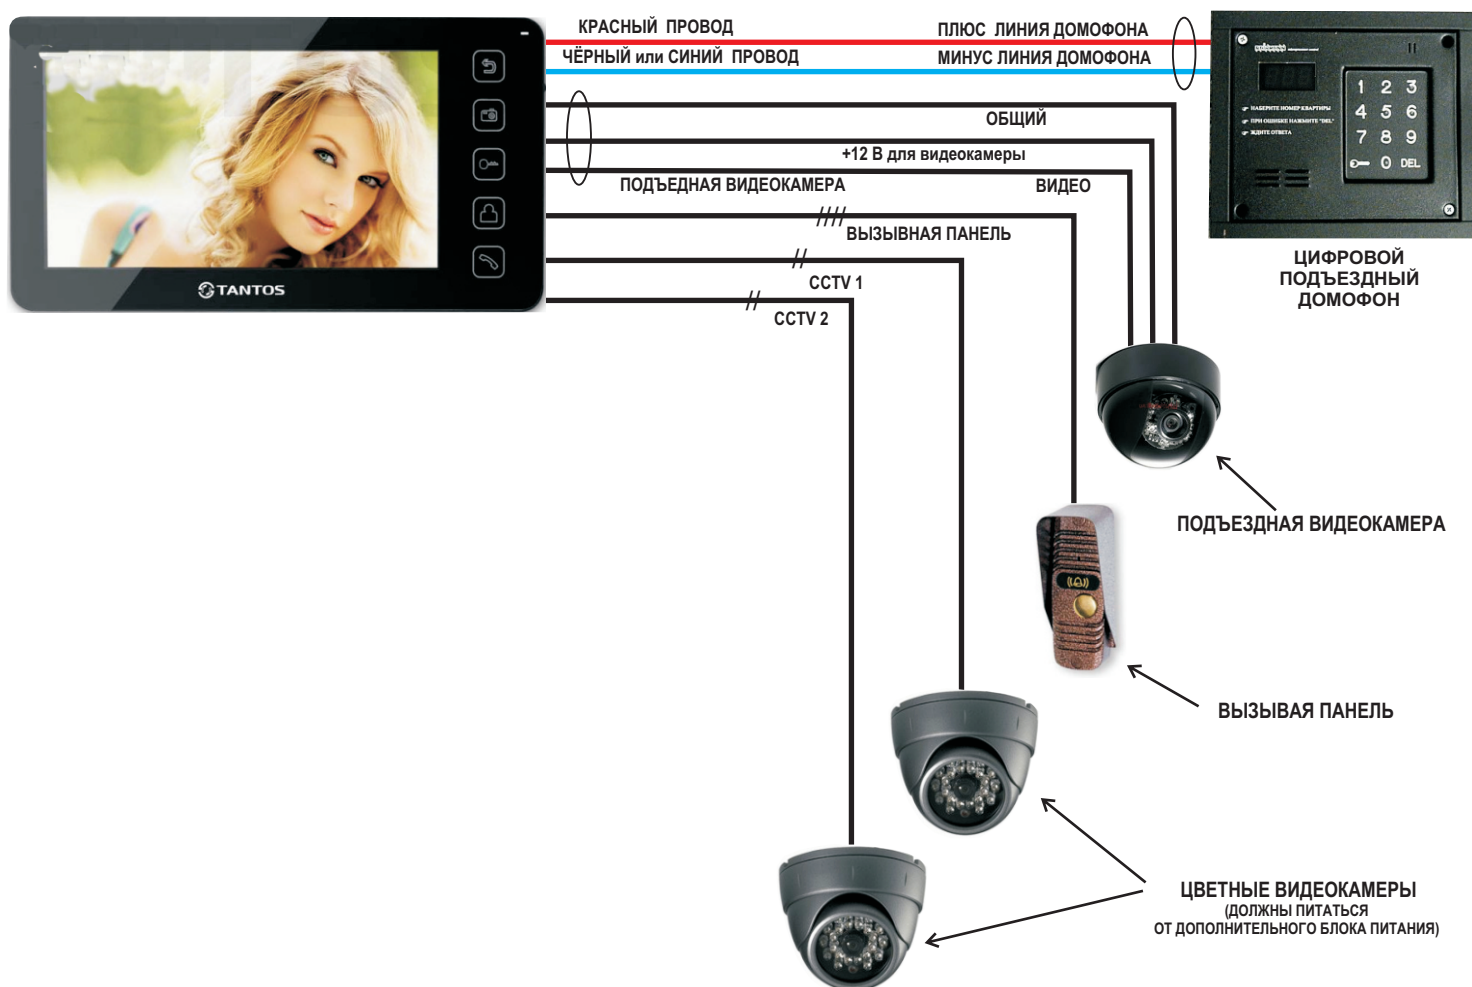

Цветной монитор видеодомофона TANTOS PRIME XL имеет 4 видеовхода и предназначен для полнофункциональной работы с цифровым аудиодомофом типа RAIKMANN, MARSHALL, LASKOMEX и т.п.

СХЕМА СОЕДИНЕНИЙ

РАЗЪЕМЫ ВХОДОВ:

Для записи № квартиры необходимо:

-Включить питание в/домофона, дождаться прохождения теста (около 13 сек), затем успеть в течении 20 сек., нажать кнопку дважды

затем последовательно

и

Этими действиями включится режим записи № квартиры. Затем 3 раза набрать номер квартиры, дожидаясь прохождения хотя бы одного звонка, затем его сбрасывая).

Номер квартиры будет запомнен видеодомофоном.