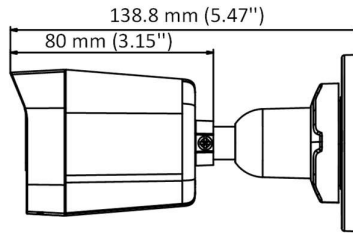

Доступные модели

DS-T500(C)

Размеры (ед. изм.: мм (дюймы))