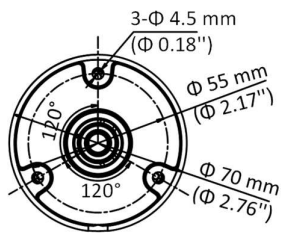

Доступные модели

DS-T500(C)

Размеры (ед. изм.: мм (дюймы))