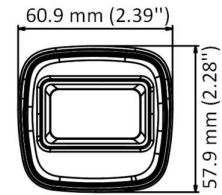

Доступные модели

DS-T500(C)

Размеры (ед. изм.: мм (дюймы))