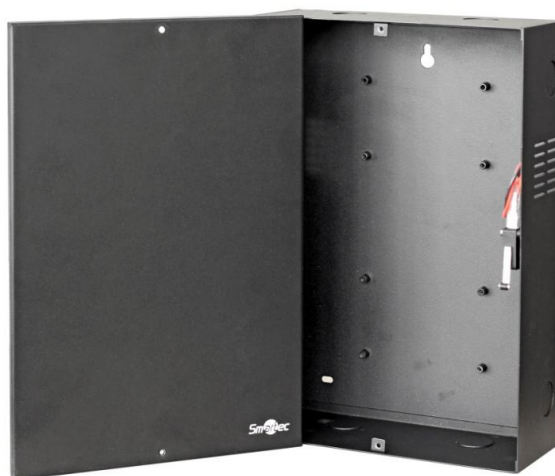

- Стальной корпус
- Дверь с креплением с помощью винтов
- Датчик вскрытия
- Выбивные отверстия для ввода кабеля
- Вентиляционные отверстия
- Петли для фиксации кабеля внутри корпуса

Металлический бокс ST-AC002BX предназначен для монтажа сетевых контроллеров ST-NC441 и ST-NC221 и модуля расширения ST-NB441D, а при использовании дополнительной монтажной пластины ST-AC001MP возможно крепление контроллеров ST-NC120F, ST-NC240F и ST-NC440F.

Технические характеристики

Модель:	ST-AC002BX
Материал:	Сталь с порошковой покраской
Класс защиты:	IP20
Габаритные размеры:	207 x 305 x 81 мм

Аксессуары:

ST-AC001MP	Монтажная пластина для крепления ST-NC120F, ST-NC240F и ST-NC440F
------------	---