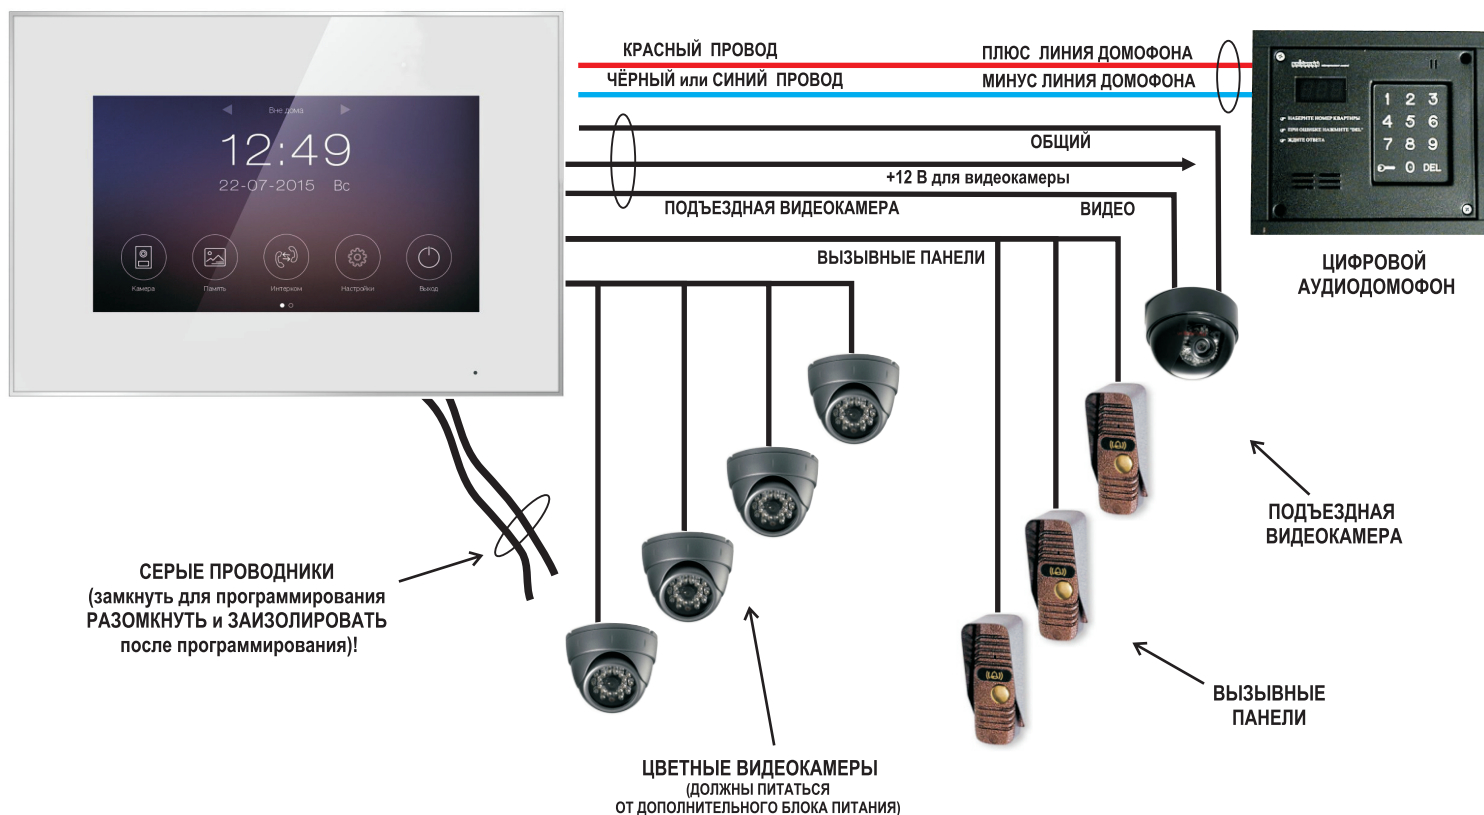

ЦВЕТНОЙ МОНИТОР ВИДЕОДОМОФОНА TANTOS JOLLI HD Wi Fi XL (ЦИФРОВОЙ)

ЦВЕТНОЙ СЕНСОРНЫЙ 10" монитор видеодомофона TANTOS JOLLI HD Wi Fi XL предназначен для полнофункциональной работы с подъездным ЦИФРОВОМ аудиодомофоном типа RAIKMANN , MARSHALL и т.п.

На первый вход подключается только подъездная видекамера.
Остальные входы монитора работают в штатном режиме.
Имеется возможность управлять домофоном посредством **Wi-Fi**

СХЕМА ПОДКЛЮЧЕНИЯ

ПРОГРАММИРОВАНИЕ НОМЕРА КВАРТИРЫ

Для записи номера квартиры необходимо замкнуть между собой СЕРЫЕ провода, затем с вызывной панели подъездного аудиодомофона 3 раза набрать необходимый номер квартиры ,дожидаясь после каждого набора хотя бы одного звонка на подъездном домофоне , затем его сбрасывая.
После программирования СЕРЫЕ проводники разомкнуть и ЗАИЗОЛИРОВАТЬ!

Для настройки звука с подъездным аудиодомофоном есть две независимые регулировки:
регулировка громкости в динамике и регулировка усиления микрофона видеодомофона