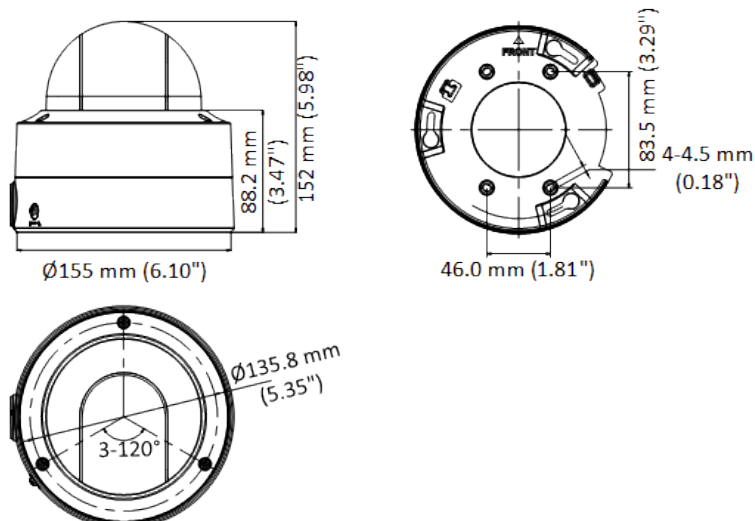

▪ Размеры (ед. изм.: мм (дюймы))