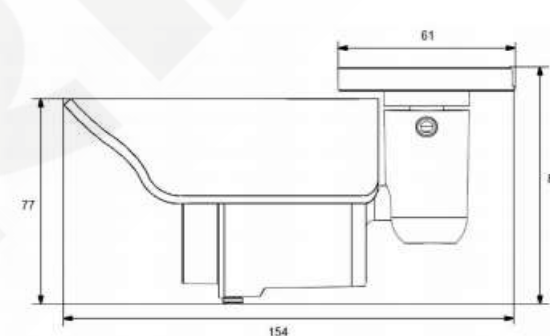

4. Устройство и принцип работы.

Компактная уличная IP-камера BD4640RC с герметичным, морозоустойчивым разъемом надежна в эксплуатации и одновременно элементарна в монтаже. Даже при очень низких температурах камера работает безотказно, неизменно формируя видео первоклассного качества. Высокочувствительная 4 Мп КМОП-матрица OmniBSI-2 в сочетании с механическим ИК-фильтром, встроенной ИК-подсветкой и функцией расширения динамического диапазона позволяют вести мониторинг круглосуточно: при ярком свете днем, в сумерках и даже в полной темноте ночью. BD4640RC использует экономичный способ питания по технологии PoE и эффективный формат кодирования видео H.264 High Profile. BD4640RC – это удобная и выгодная модель для работы на объектах со сложными условиями эксплуатации и высокими требованиями к качеству видеоизображения, например, на промышленных и складских территориях, автозаправочных станциях, паркингах и др..

5. Установка.

ВНИМАНИЕ! Перед подключением и настройкой оборудования обязательно прочтите "Руководство по подключению IP-камеры BEWARD BD4640RC(V) "

ВНИМАНИЕ! В случае установки видеокamеры на токопроводящую поверхность, во избежание попадания постороннего напряжения на корпус видеокamеры, эта поверхность должна быть заземлена!

6. Габаритный чертеж

7. Сертификация

Сертификат соответствия № ЕАЭС RU С-RU.АН03.В.00245/19
Срок действия с 26.08.2019 по 28.08.2024 г.

8. Утилизация

Изделие утилизировать как бытовую технику согласно правилам установленными органами самоуправления региона утилизации.

9. Гарантийные обязательства

Гарантийные обязательства представлены на сайте по ссылке:
<http://www.beward.ru/contact/service/>