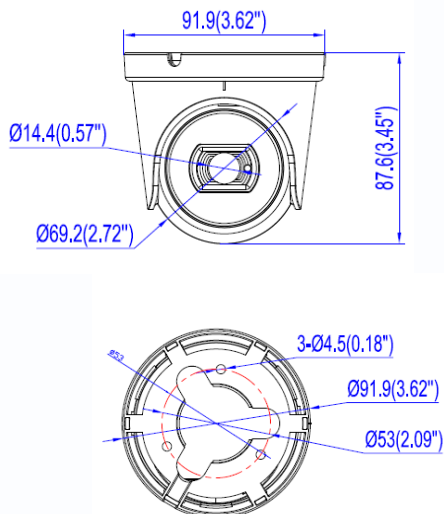

Особенности

- Разрешение 1920x1080
- Работа в режиме AHD/TVI/CVI/CVBS
- Уличное исполнение
- Встроенная ИК подсветка

Габариты

Технические параметры

Модель	TSc-E1080pUVCf
Матрица	1/2.9" IMX323 SONY EXMOR Sensor
Разрешение	1920x1080, 25/30 к/с
Чувствительность	Цвет: 0.01 Люкс, Ч/Б: 0.001 Люкс, 0 Люкс с ИК подсветкой
День-Ночь	Авто/День/Ночь
Объектив	f=2.8 мм фиксированный (100° по горизонтали), M12
Электронный затвор	Авто: PAL 1/25-1/50,000 сек
ИК подсветка	До 30м
Видеовыход	AHD/TVI/CVI/CVBS, BNC (1.0 Vp-p, 75 Ом)
Переключение выхода	Через меню коаксиального управления совместимого регистратора
Экранное меню	Через меню коаксиального управления совместимого регистратора
Баланс белого	Авто/ Ручной
Рабочая температура	-40°C +60°C влажность 10- 95% (без конденсата)
Питание	12 В ±10%
Потребляемая	Не более 4 Вт
Габариты	92 x 88 мм
Вес	210 г
Класс защиты	IP66
Примечание	Комплект поставки и любые технические характеристики могут быть изменены производителем в любое время без предварительного уведомления.