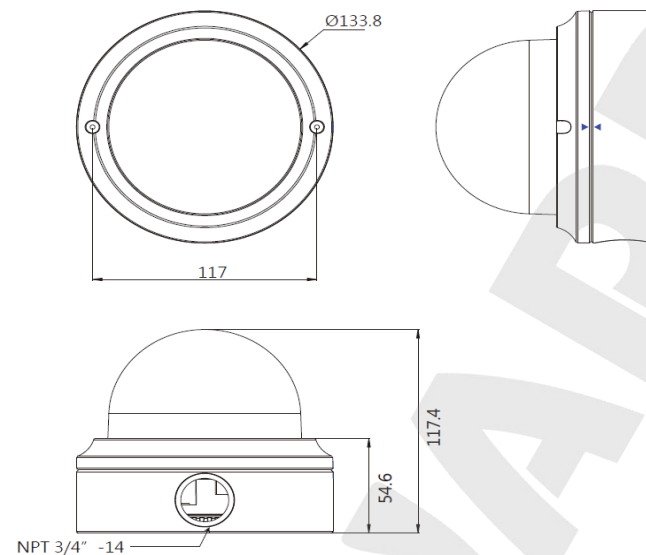

Потребляемая мощность	До 15 Вт
Диапазон температур	От -55 до +50°C
Размеры (дхв)	Ø134x118 мм
Вес	770 г(нетто)

2. Комплект поставки.

2.1 IP-камера	1 шт.
2.2 Терминальный разъем	1 шт.
2.3 Комплект крепежа (с TORX ключем)	1 шт.
2.4 Объектив (установлен в камере)	1 шт.
2.5 Упаковочная тара	1 шт.

3. Назначение.

IP-камера BD4685DVZ предназначена для записи с разрешением до 4 Мп в форматах H.264, H.265 и MJPEG.

4. Устройство и принцип работы.

Уличная высокозащищенная IP-камера BD4685DVZ с моторизованным варифокальным объективом удобна как в монтаже, так и эксплуатации. 4-х мегапиксельная матрица открывает возможности высококачественной видеосъемки в любых условиях с пониженным уровнем шумов и правильной цветопередачей. Камера поддерживает несколько вариантов подключения питания, в том числе, по технологии PoE и эффективный формат кодирования видео H.265. Функция «холодный старт» и встроенная система микроклимата обеспечивают бескомпромиссную надежность в эксплуатации.

5. Установка.

ВНИМАНИЕ! В случае установки видеокamеры на токопроводящую поверхность, во избежание попадания постороннего напряжения на корпус видеокamеры, эта поверхность должна быть заземлена!

6. Габаритный чертеж

7. Сертификация

Сертификат соответствия № ЕАЭС RU С-RU.АН03.В.00245/19
Срок действия с 26.08.2019 по 28.08.2024 г.

8. Утилизация

Изделие утилизировать как бытовую технику согласно правилам установленными органами самоуправления региона утилизации.

9. Гарантийные обязательства

Гарантийные обязательства представлены на сайте по ссылке:
<http://www.beward.ru/contact/service/>