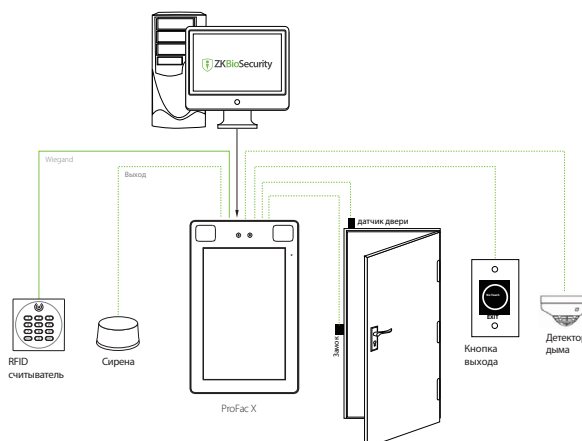

Подключение

Официальное представительство "ZKTECO CO.,LTD" в России и СНГ: Тел. +7 (495) 132-31-33.

107078, г. Москва, ул. Новорязанская, д.18, стр. 5.

www.zkteco.ru

www.zkteco.com