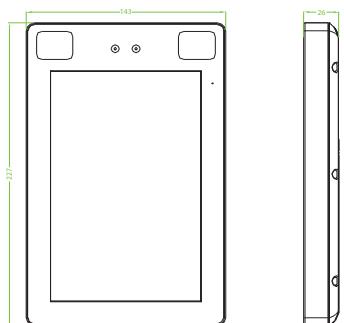

Алгоритм: ZKLiveFace5.8
Рабочая температура -30°C ~ 60°C
Влажность ≤93%
Вес нетто 0,853 кг
Размеры 227x143x26 мм

Питание
DC 12В потребляемый ток <2А

Размеры (мм)

Подключение

Официальное представительство "ZKTECO CO.,LTD" в России и СНГ: Тел. +7 (495) 132-31-33.