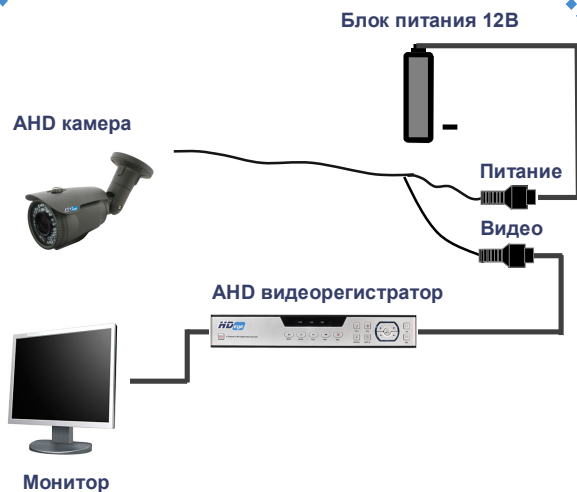

ОПИСАНИЕ

◆ Автоматическая регулировка усиления (AGC)

Цветная камера автоматически усиливает видеосигнал при уменьшении освещенности.

◆ Автоматическое управление электронным затвором (AES)

Отвечает за определение степени освещенности и установку затвора камеры в нужное положение.

◆ 3D-NR и 2D-NR

Системы подавления шумов при недостаточном освещении.

◆ D-WDR

Технология позволяет использовать в камере расширенный динамический диапазон с высокой цифровой обработкой сигнала. Позволяет получать высококачественное видеоизображение одновременно ярких и темных участков одного кадра.

◆ Компенсация заднего света (BLC)

Позволяет компенсировать излишек освещения, мешающий восприятию.

◆ Система

PAL или NTSC.

◆ OSD меню

OSD меню позволяет существенно расширить возможности настройки камеры для просмотра объектов с различными условиями освещения.

ПОДКЛЮЧЕНИЕ

Подключение:

ГАРАНТИЙНЫЙ ТАЛОН

◆ Полное наименование

HDeye C-101/1

◆ Серийный номер

_____

◆ Дата покупки

_____

◆ Подпись продавца

М.П.

Срок гарантии на продукцию HDeye составляет один год с даты приобретения оборудования. HDeye подтверждает исправность данного изделия и берет на себя обязанность обеспечить бесплатное устранение всех неисправностей, возникших по вине изготовителя, при соблюдении условий гарантии.

Условия гарантии

1. В гарантийном талоне должно быть указано наименование модели, серийный номер, дата приобретения и печать организации, продавшей данное изделие.
2. Гарантия покрывает только неисправности, которые возникли по вине изготовителя.
3. Не подлежит гарантийному ремонту оборудование с дефектами, возникшими вследствие: механических повреждений; нарушений требований к монтажу; не соблюдения условий эксплуатации, в том числе эксплуатации оборудования вне заявленного диапазона температур; несоблюдения требований подключения к электропитанию; стихийных бедствий (удар молнии, пожар, наводнение и т.п.), а также иных причин, находящихся вне контроля изготовителя; ремонта или внесения конструктивных изменений неуполномоченными лицами.

По техническим и гарантийным вопросам:
support@hdeye.ru