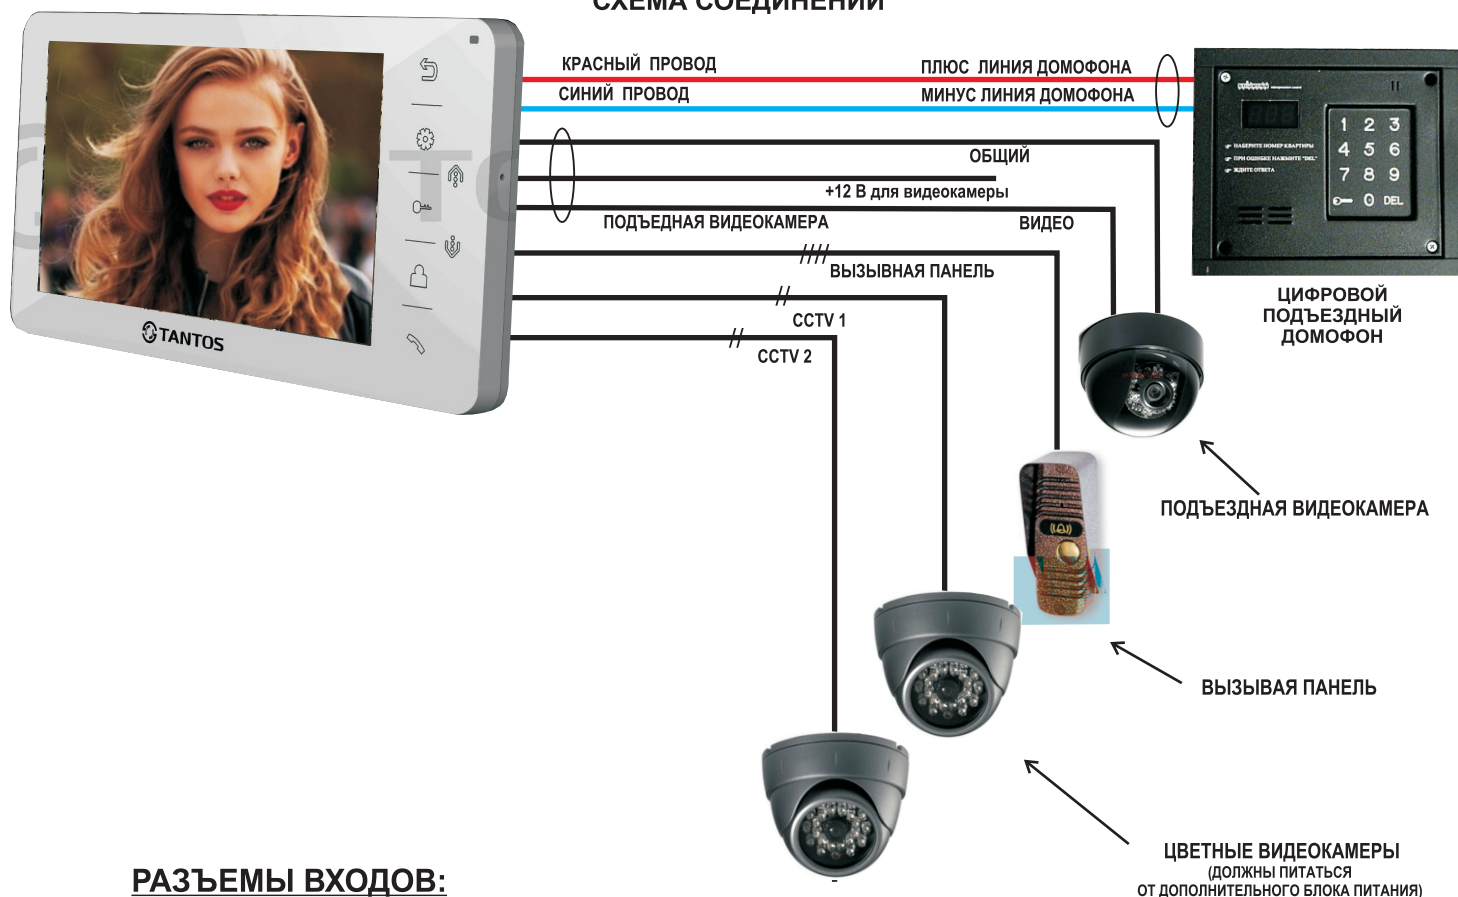

Цветной монитор видеодомофона TANTOS Amelie HD XL имеет 4 видеовхода и предназначен для полнофункциональной работы с цифровым аудиодомофом типа RAIKMANN, MARSHALL, LASKOMEX и т.п.

СХЕМА СОЕДИНЕНИЙ

РАЗЪЕМЫ ВХОДОВ:

Для записи № квартиры необходимо:
 Включить питание монитора,
 дождаться прохождения теста,
 затем успеть в течение 5 сек. включить ПАНЕЛЬ 1
 нажав кнопку ПРОСМОТР 
 затем нажать кнопку ОТВЕТ 

Этими действиями включится режим записи № квартиры
 Затем 3 раза набрать номер квартиры, дожидаясь прохождения хотя бы одного звонка, затем его сбрасывая).
 Номер квартиры будет запомнен видеодомофоном.