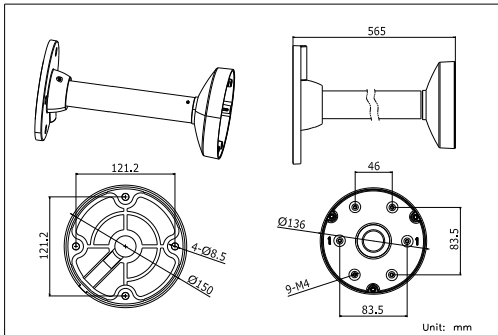

Размеры

Внимание

- Кронштейн должен быть установлен на плоскую поверхность стены
- Стена, на которую устанавливается кронштейн, должна выдерживать вес предполагаемой камеры и аксессуаров в трехкратном размере
- Максимальная грузоподъемность кронштейна - 4.5кг

Спецификации

Модель	DS-1271ZJ-140
Описание	Подвесной кронштейн
Цвет	Белый Ник
Назначение	Купольные камеры
Материал	Алюминиевый сплав
Размеры	Ø 150 × 565мм
Вес (нетто)	1,9кг

*Изображения и спецификации могут быть изменены без дополнительного уведомления.