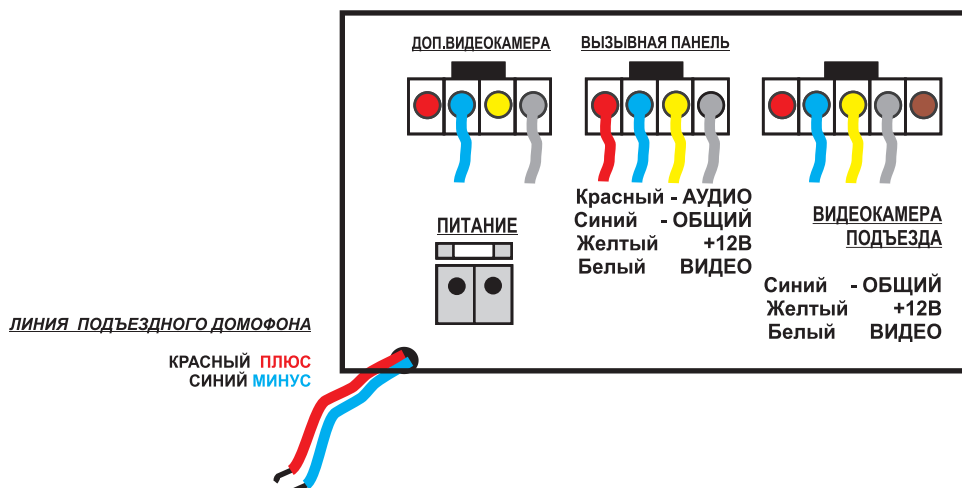

ЦВЕТНОЙ 4,3" монитор видеодомофона TANTOS LILU XL предназначен для полнофункциональной работы с подъездным ЦИФРОВЫМ аудиодомофоном типа "RAIKMAN", "MARSHAL", "LASKOMEX".

На первый вход подключается только подъездная видекамера, на второй вход можно подключить вызывную панель видеодомофона или цветную видекамеру.

СХЕМА ПОДКЛЮЧЕНИЯ

РАЗЪЕМЫ ВХОДОВ:

ДЛЯ ЗАПИСИ № КВАРТИРЫ НЕОБХОДИМО:

Включить питание монитора, дождаться прохождения теста, затем успеть в течение 5 сек. включить ПАНЕЛЬ 1

нажав кнопку ПРОСМОТР 

затем нажать кнопку ОТВЕТ 

Этими действиями включится режим записи № квартиры
Затем 3 раза набрать номер квартиры, дожидаясь прохождения хотя бы одного звонка, затем его сбрасывая.
Номер квартиры будет запомнен видеодомофоном.