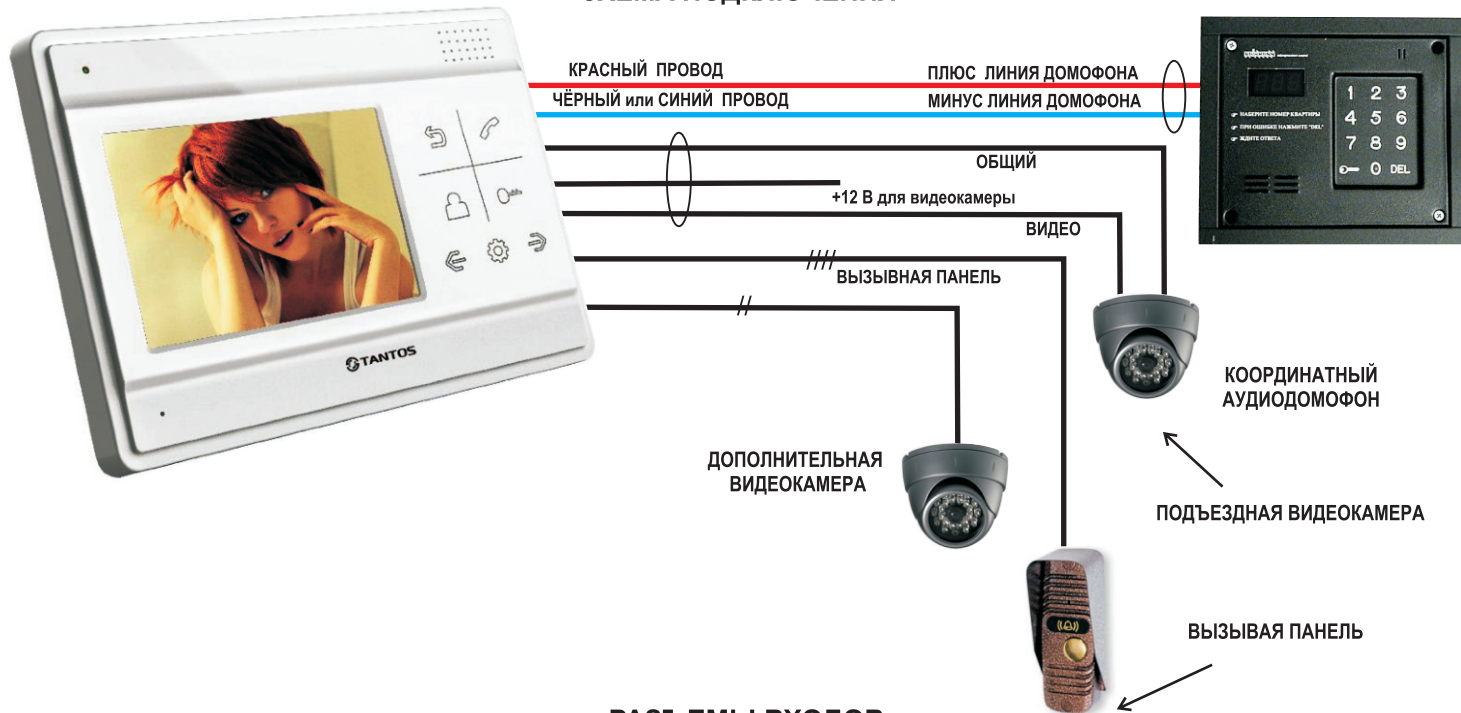

ЦВЕТНОЙ 4,3" монитор видеодомофона TANTOS LILU XL предназначен для полнофункциональной работы с подъездным ЦИФРОВЫМ аудиодомофоном типа "RAIKMAN", "MARSHAL", "LASKOMEX".

На первый вход подключается только подъездная видекамера, на второй вход можно подключить вызывную панель видеодомофона или цветную видекамеру.

СХЕМА ПОДКЛЮЧЕНИЯ

РАЗЪЕМЫ ВХОДОВ:

ДЛЯ ЗАПИСИ № КВАРТИРЫ НЕОБХОДИМО:

Включить питание монитора, дождаться прохождения теста, затем успеть в течение 5 сек. включить ПАНЕЛЬ 1

нажав кнопку ПРОСМОТР 

затем нажать кнопку ОТВЕТ 

Этими действиями включится режим записи № квартиры
Затем 3 раза набрать номер квартиры, дожидаясь прохождения хотя бы одного звонка, затем его сбрасывая.
Номер квартиры будет запомнен видеодомофоном.