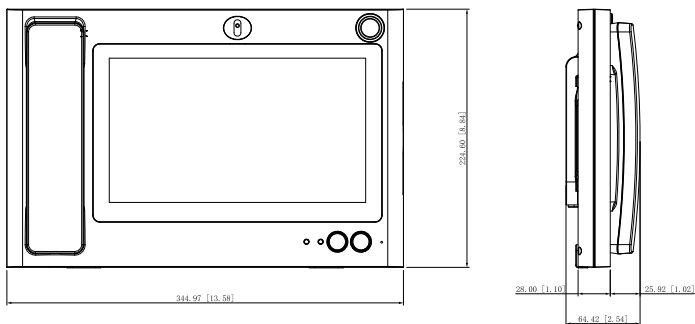

Корпус	Пластик+АБС
--------	-------------

Функции

Связь	Цифровая
Отображение на разделенном экране	4 канала с разрешением 720P могут отображаться на экране с 4 зонами
Хранение	Карта Micro SD (макс. емкость 64 Гб)
Веб-конфигурация	Да

Порты

HDMI	1
Сетевой порт	1 самоадаптивный RJ-45 100 Мбит/с/1000 Мбит/с

Общие данные

Цвет	Titanium grey
Питание	DC 12В/2А
Адаптер питания	Входит в комплект
Установка	Настольная
Сертификаты	CE, FCC
Размеры	344,97 мм × 224,6 мм × 64,42 мм
Рабочая температура	-10°C - +55°C
Рабочая влажность	Относительная влажность 5%–90% (без конденсации)
Условия эксплуатации	В помещении
Высота над уровнем моря	0–1300 м
Потребление питания	≤24 Вт
Вес брутто	2.5 кг

Размеры (мм)

Применение