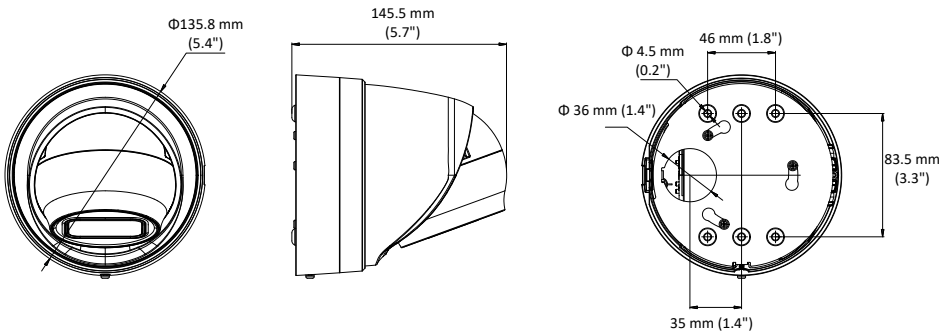

Размеры

*Изображения и спецификации могут быть изменены без дополнительного уведомления.

*За подробной информацией обращайтесь к вашему персональному менеджеру