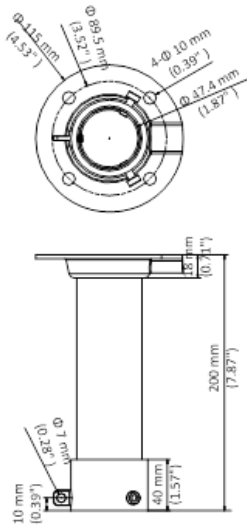

HIKVISION®

ПАСПОРТ ИЗДЕЛИЯ

Потолочный кронштейн
DS-1668ZJ (20)

www.hikvision.ru

DS-1668ZJ (20)

Общая информация

- Сталь
- Белый цвет

Внимание

- Потолочный кронштейн должен быть установлен на плоской поверхности стены
- Водонепроницаемая резиновая прокладка в комплекте
- Стена, на которую устанавливается кронштейн, должна выдерживать вес предполагаемой камеры и аксессуаров в трехкратном размере
- Максимальная грузоподъемность кронштейна - 20кг

Размеры

*Изображения и спецификации могут быть изменены без дополнительного уведомления.

*За подробной информацией обращайтесь к вашему персональному менеджеру

Спецификации

Модель	DS-1668ZJ (20)
Описание	Потолочный кронштейн
Цвет	Белый HiK
Назначение	Pano Vu
Материал	Сталь
Размеры	Ø 115 × 200мм
Вес (нетто)	1,15кг