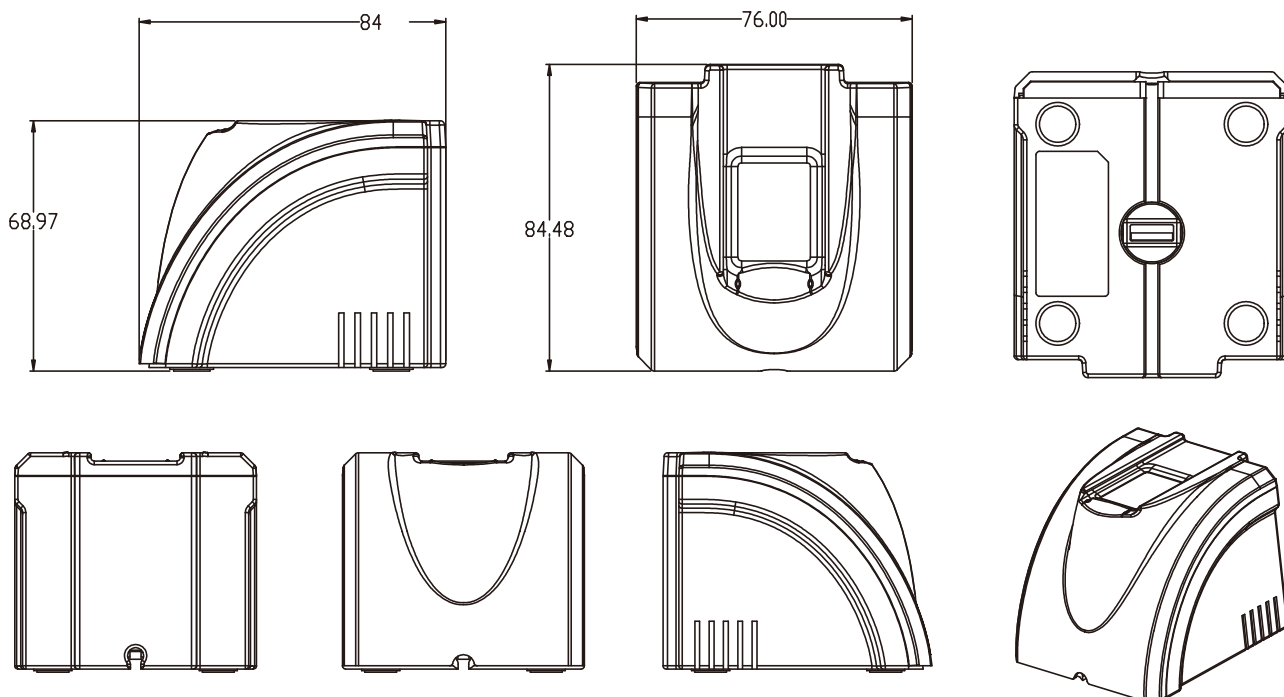

Работа при сильном внешнем освещении	да
Защита о капель влаги	да
Распознавание сухих, мокрых и грубых отпечатков	да
Определение "живого" пальца	нет
Индикация	Зеленый светодиод
Алгоритм	ZKFinger V10.0
Связь	USB 2.0/USB1.1
Разъем	USB Type A
Эффективная площадь сканирования	15.24 x 20.32 мм
Площадь сканирования	16.5 x 23 мм
Размер изображения	256x360 пикс
Разрешение изображения	500dpi
Формат изображения	RAW,BMP,JPG
Уровней серого	256
Питание	5 В
Потребляемый ток	0,2 А; 0.06 А в режиме ожидания
Размеры	76x84x69 мм
Рабочая температура	-20 °С ~ +50 °С; влажность <90%

Размеры(мм)

Официальное представительство "ZKTECO CO.,LTD" в России и СНГ: Тел. +7 (495) 132-31-33.
107078, г. Москва, ул. Новорязанская, д.18, стр. 5.
www.zkteco.ru www.zkteco.com