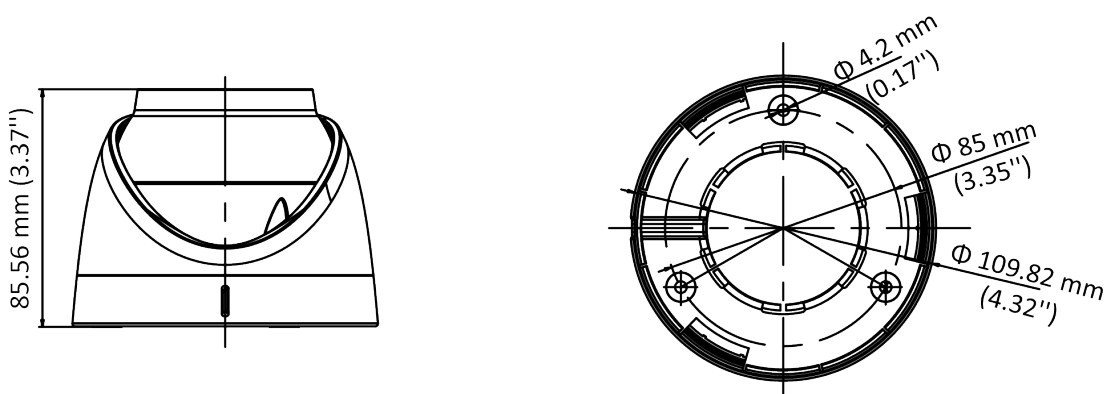

Основное	
Рабочие условия	От -40 до +60 °С, влажность 90 % или меньше (без конденсата)
Питание	DC 12 В ± 25 % <i>* Рекомендуется использовать отдельный адаптер питания для каждой камеры.</i>
Потребляемая мощность	Макс. 3.5 Вт
Уровень защиты	IP67
Материал	Основная часть: металл Внутренний корпус: пластик
Диапазон подсветки белым светом	До 20 м
Связь	HIKVISION-C
Размеры	109.82 × 85.56 мм (4.32 × 3.37")
Масса	Приблиз. 350 г

Доступные модели

DS-2CE72HFT-F

Размеры (ед. изм.: мм (дюймы))