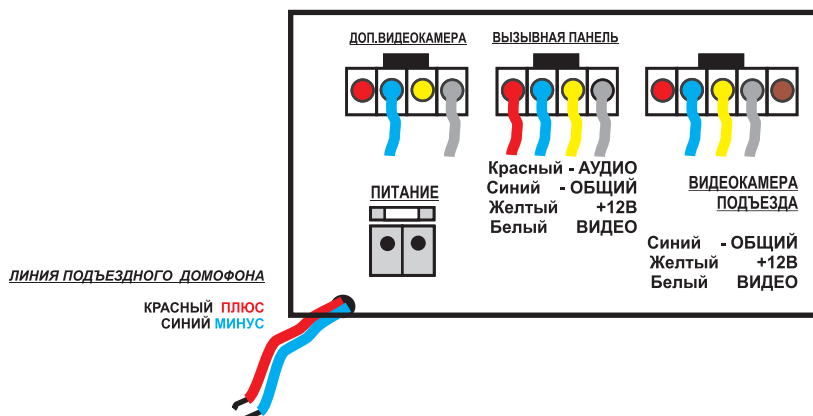

ЦВЕТНОЙ 4,3" монитор видеодомофона с записью на micro SD 32GB карту TANTOS LILU SD XL предназначен для полнофункциональной работы с подъездным ЦИФРОВЫМ аудиодомофоном типа "RAIKMAN", "MARSHAL", "LASKOMEX". .
На первый вход подключается только подъездная видеочасть, на второй вход можно подключить вызывную панель видеодомофона или цветную видеочасть.

СХЕМА ПОДКЛЮЧЕНИЯ

РАЗЪЕМЫ ВХОДОВ:

ДЛЯ ЗАПИСИ № КВАРТИРЫ НЕОБХОДИМО:
УСТАНОВИТЬ в меню домофона системное время и дату.
Выключить и через 15 сек. включить питание монитора,
дождаться прохождения теста,
затем успеть в течении 5 сек. включить ПАНЕЛЬ 1