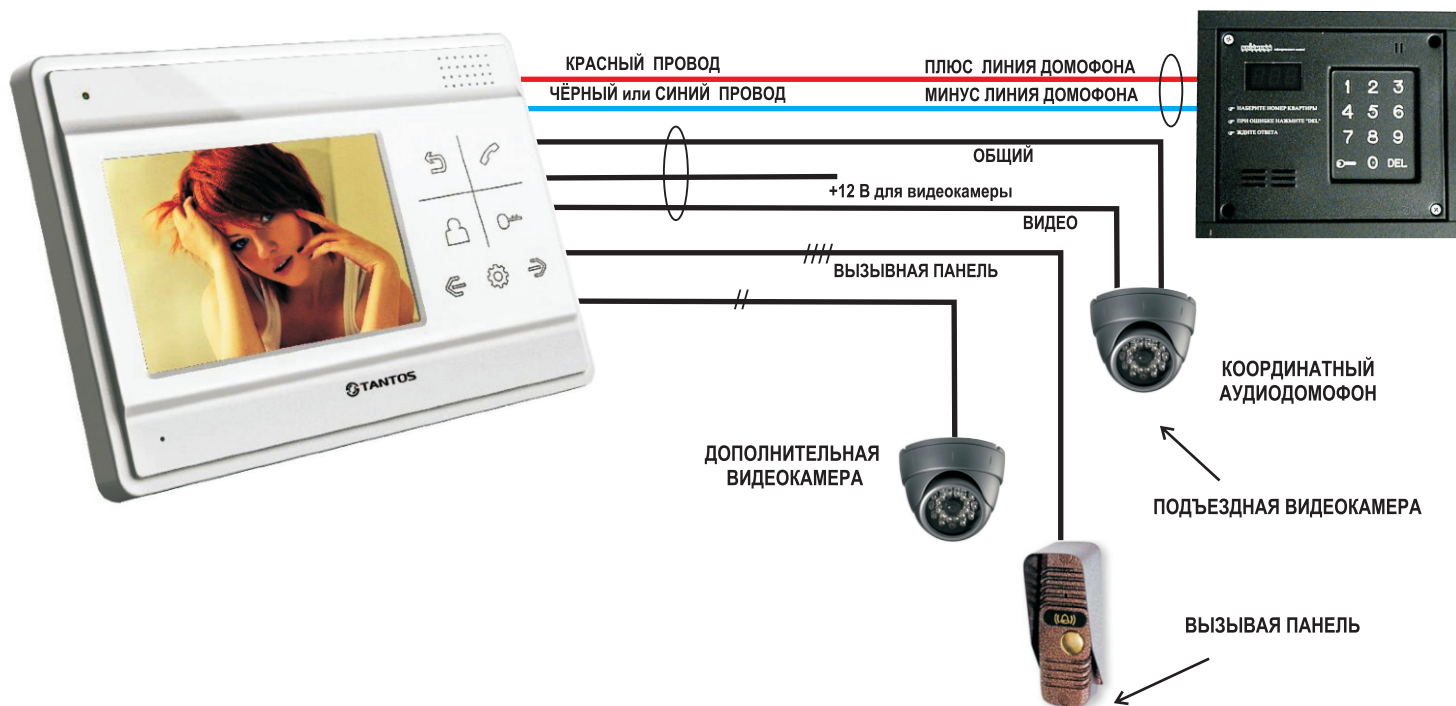

ЦВЕТНОЙ 4,3" монитор видеодомофона с записью на micro SD 32GB карту TANTOS LILU SD XL предназначен для полнофункциональной работы с подъездным ЦИФРОВЫМ аудиодомофоном типа "RAIKMAN", "MARSHAL", "LASKOMEX". .
На первый вход подключается только подъездная видеочасть, на второй вход можно подключить вызывную панель видеодомофона или цветную видеочасть.

СХЕМА ПОДКЛЮЧЕНИЯ

РАЗЪЕМЫ ВХОДОВ:

ДЛЯ ЗАПИСИ № КВАРТИРЫ НЕОБХОДИМО:
УСТАНОВИТЬ в меню домофона системное время и дату.
Выключить и через 15 сек. включить питание монитора,
дождаться прохождения теста,
затем успеть в течении 5 сек. включить ПАНЕЛЬ 1