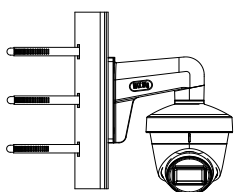

Доступные модели

DS-2CE78U7T-IT3F

Размеры (ед. изм.: мм (дюймы))

Аксессуары

DS-1272ZJ-110-TRS
Кронштейн
для установки
на стену

DS-1275ZJ-SUS
Кронштейн
для установки
на столб (стойку)

DS-1276ZJ-SUS
Кронштейн
для установки
на угол