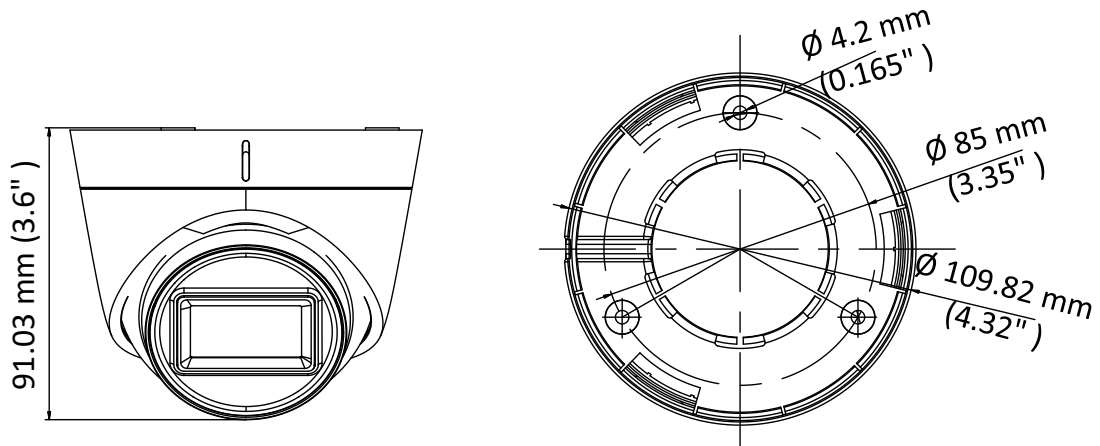

Доступные модели

DS-2CE78U7T-IT3F

Размеры (ед. изм.: мм (дюймы))