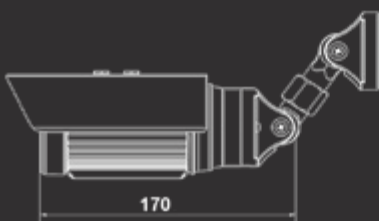

ОБЩИЕ ХАРАКТЕРИСТИКИ			
Модель	N600	Карта памяти	по расписанию, периодически
Сенсор	OmniVision, 1/4" КМОП-сенсор, День/Ночь Прогрессивное сканирование		Кадры, видео, системный журнал: по тревоге, по расписанию, постоянно, периодически
Размер сенсора	3.98x2.95 мм	Загрузка на FTP	Кадры, видео, системный журнал: по тревоге, по расписанию, периодически
Чувствительность	0.2 лк / 0.07 лк (DSS @ 7 к/с)		(интервал: 1 мин - 24 ч; пред-, постзапись)
Подсветка	ИК-светодиоды (850 нм), 3 шт, до 15 м	Отправка по почте	Кадры, видео, системный журнал: по тревоге, по расписанию, периодически
ИК-фильтр	Электромеханический		(интервал: 1 мин - 24 ч; пред-, постзапись)
Выдержка затвора	1/7 - 1/24000 сек.		
Сигнал/шум	50 дБ		
ОБЪЕКТИВ		РАЗЪЕМЫ	
Тип объектива	M12, F2.0	Порты/Разъемы	RJ-45 для Ethernet 10/100 Base-T, разъем питания, сброс настроек (Reset), разъем для установки карты памяти, видеовыход (BNC-разъем)
Фокусное расстояние	4.3 мм		MicroSD/MicroSDHC (до 32-х Гб)
Угол обзора	50° (по горизонтали)		
ВИДЕО		УПРАВЛЕНИЕ/НАСТРОЙКА	
Видеопоток	H.264 Baseline Profile, MPEG-4 Simple Profile, Motion JPEG (одновременное кодирование), поддержка unicast и multicast	Карта памяти	
Разрешение	640x480, 320x240, 160x120	Управление	Профессиональное 16-канальное ПО для записи и мониторинга и ПО для поиска и настройки IP-камер (в комплекте); веб-браузер Firefox, Safari, IE 9.0 или выше
Скорость кадров	H.264/MPEG-4/Motion JPEG: до 30 к/с для всех разрешений	UPnP	Автоматическое обнаружение при помощи UPnP ОС Windows (XP SP3/Vista/Windows 7)
Скорость потока	H.264/MPEG-4: пользовательские настройки, предустановки (5 фиксированных), фиксированная скорость потока: от 32 кбит/с до 2 Мбит/с; Motion JPEG: предустановки, пользовательские настройки		ЭКСПЛУАТАЦИЯ
Профиль	4 профиля, индивидуальная настройка	Питание	12 В (постоянный ток); PoE IEEE 802.3 af
Изображение	Яркость, контраст, насыщенность, оттенок Поворот: отражение, переворот, отражение+переворот, время/дата, текст, маска приватности	Питание от БП	2 Вт (без ИК-подсветки) 5.3 Вт (с включенной ИК-подсветкой) 3.4 Вт (без ИК-подсветки) 6.8 Вт (с включенной ИК-подсветкой)
Увеличение	Цифровое 10x (вкл/выкл)	Питание от PoE	Питание (индикация состояния), статус сети
		Индикация	От -40 до +50°C
		Рабочая температура	
		Класс защиты	IP66
		Размеры	Ø69x280 мм (в сборе)
		Вес (нетто)	780 г
		Материал корпуса	Металл
СЕТЬ		МИНИМАЛЬНЫЕ ТРЕБОВАНИЯ	
Интерфейсы	10Base-T/100Base-TX Ethernet порт	Сетевая карта	Да
Сетевые протоколы	TCP/IP, DHCP, PPPoE, ARP, ICMP, FTP, SMTP, DNS, NTP, UPnP, Bonjour, HTTP, HTTPS, RTSP, RTP, UDP, ONVIF v2.2	Браузер	Internet Explorer 9.0 или выше
Безопасность	Многоуровневый доступ пользователей с защитой паролем (до 5 одновременных подключений), HTTPS, фильтр по IP	ОС	Windows XP, Vista, Windows 7, MAC OS Leopard 10.5 или выше
Соединение	DHCP, статический адрес	Процессор	2.8ГГц Pentium4 или AMD
		ОЗУ	1 Гб (рекомендуется 2 Гб и выше)
		Видеокарта	256 Мб
ЗАПИСЬ И СОБЫТИЯ		КОМПЛЕКТ ПОСТАВКИ	
События	Многозонный детектор движения с регули- ровкой чувствительности и порога срабаты- вания, сетевая ошибка, ИК-фильтр, загрузка устройства, периодическое событие, ошибка записи на карту памяти, IP-уведомление	Комплект поставки	IP-камера (с объективом и кронштейном) Переходник RJ45, комплект крепежа Солнцезащитный козырек Блок питания 12 В, 1 А (постоянного тока) Руководство по быстрой установке Компакт-диск (с документацией и ПО) Упаковочная тара
Запись на NAS	Запись видео, кадров, системного журнала в папку с открытым доступом или на файловый сервер постоянно, по тревоге,		

Внимание! При покупке изделия проверяйте комплектацию и отсутствие механических повреждений. Характеристики изделия могут быть изменены без предварительного уведомления.