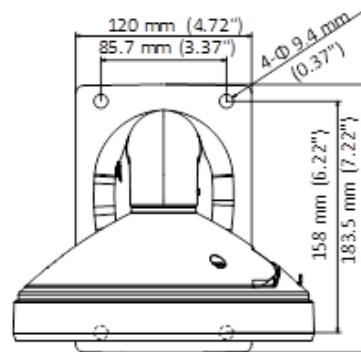

Внимание

- Кронштейн должен быть установлен на плоскую поверхность стены
- Водонепроницаемая резиновая прокладка в комплекте
- Стена, на которую устанавливается кронштейн, должна выдерживать вес предполагаемой камеры и аксессуаров в трехкратном размере
- Максимальная грузоподъемность кронштейна – 5кг

Размеры

*Изображения и спецификации могут быть изменены без дополнительного уведомления.

*За подробной информацией обращайтесь к вашему персональному менеджеру

Спецификации

Модель	DS-1605ZJ-DM30
Описание	Настенный кронштейн
Цвет	Белый HiK
Назначение	Скоростные поворотные камеры DS-2DE4A220IW-DE и DS-2DE4A320IW-DE
Материал	Алюминиевый сплав
Размеры	205,6 × 183,3 × 333,6мм
Вес (нетто)	1,62кг