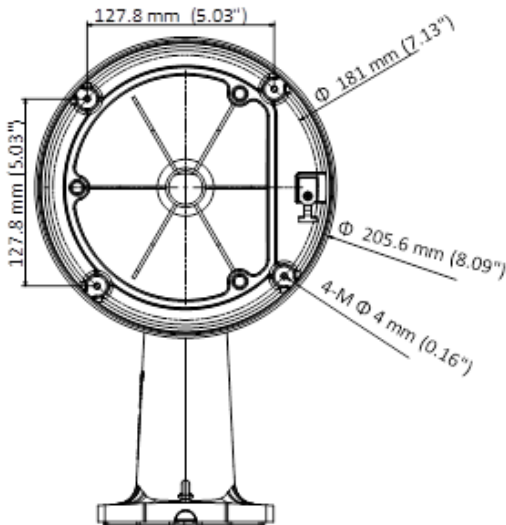

Внимание

- Кронштейн должен быть установлен на плоскую поверхность стены
- Водонепроницаемая резиновая прокладка в комплекте
- Стена, на которую устанавливается кронштейн, должна выдерживать вес предполагаемой камеры и аксессуаров в трехкратном размере
- Максимальная грузоподъемность кронштейна – 5кг

Размеры

*Изображения и спецификации могут быть изменены без дополнительного уведомления.

*За подробной информацией обращайтесь к вашему персональному менеджеру

Спецификации

Модель	DS-1605ZJ-DM30
Описание	Настенный кронштейн
Цвет	Белый HiK
Назначение	Скоростные поворотные камеры DS-2DE4A220IW-DE и DS-2DE4A320IW-DE
Материал	Алюминиевый сплав
Размеры	205,6 × 183,3 × 333,6мм
Вес (нетто)	1,62кг