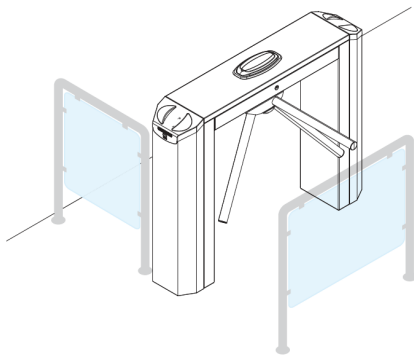

Типовая установка

Установка у стены

Установка в ряд
(мм)

Все габариты в "мм", если не указано иное / All dimensions are in "mm" unless otherwise specified
 Внешний вид и размеры могут быть изменены производителем без дополнительного уведомления /
 Design and dimensions may change without notice.

CAME 

НАИМЕНОВАНИЕ / PRODUCT NAME

ДАТА / CREATED ON

001PST001(002, 003, 004)
 ТУРНИКЕТ ТУМБОВЫЙ
 ЭЛЕКТРОМЕХАНИЧЕСКИЙ TWISTER

14.02.2020