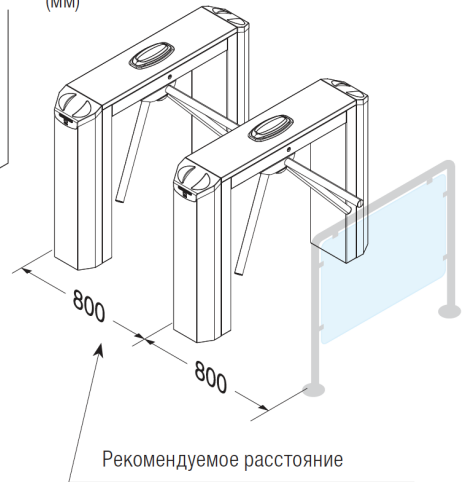

Типовая установка

Установка у стены

Установка в ряд
(мм)

Все габариты в "мм", если не указано иное / All dimensions are in "mm" unless otherwise specified
 Внешний вид и размеры могут быть изменены производителем без дополнительного уведомления /
 Design and dimensions may change without notice.

CAME 

НАИМЕНОВАНИЕ / PRODUCT NAME

ДАТА / CREATED ON

001PST001(002, 003, 004)
 ТУРНИКЕТ ТУМБОВЫЙ
 ЭЛЕКТРОМЕХАНИЧЕСКИЙ TWISTER

14.02.2020