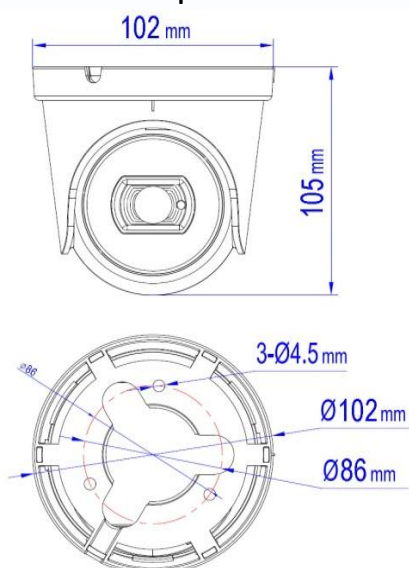

## 5 мегапиксельная купольная АHD/TVI видеочамера с функцией «День/Ночь»

Антивандаальная купольная универсальная видеочамера 5 мегапикселей «День/Ночь», 1/2.5" JX-K03 CMOS Sensor, разрешение АHD/TVI 5 Мп (2560 x 1944) 20 к/с, АHD/TVI/CVI 4Мп (2560 x 1440) 25 к/с, чувствительность: Цвет 0.02Люкс, 0 Люкс с ИК, механический ИК-фильтр, поддержка передачи видео на расстояние до 300м по коаксиальному кабелю, 5-ти мегапиксельный фиксированный объектив f=3.6мм. ИК подсветка до 20 метров, питание DC12В/300mA, -30°C ~ +60°C, d102 x 105 мм, IP-66

### Габариты

### Технические параметры

<b>Модель</b>	<b>TSc-E5Hdf (3.6)</b>
Матрица	1/2.5" JX-K03 Progressive CMOS Sensor
Разрешение	<b>5 Мп, 4Мп</b>
Эффективные пиксели	2592 x 1944 PAL
Чувствительность	Цвет: 0.02Люкс, 0 Люкс с ИК
День-Ночь	Внешний/Авто/Цвет/ Ч/Б
Объектив	f=3.6 мм фиксированный, M12
Электронный затвор	Авто: PAL 1/50-1/50,000 сек
Синхронизация	Внутренняя
Гамма	0,45
Баланс белого	Авто/Ручной
Видеовыход	Композитный (1.0Vp-p, 75Ом)
Сигнал/шум	>50dB (APU Выкл.)
Дальность ИК подсветки	20 м
Рабочая температура	-30°C ~ +60°C RH95% Макс.
Температура хранения	-40°C ~ +60°C RH95% Макс.
Питание	DC12V/300mA
Габариты	d102 x 105 мм
Вес	300 г
Класс защиты	IP66
Примечание	Комплект поставки и любые технические характеристики могут быть изменены производителем в любое время без предварительного уведомления.