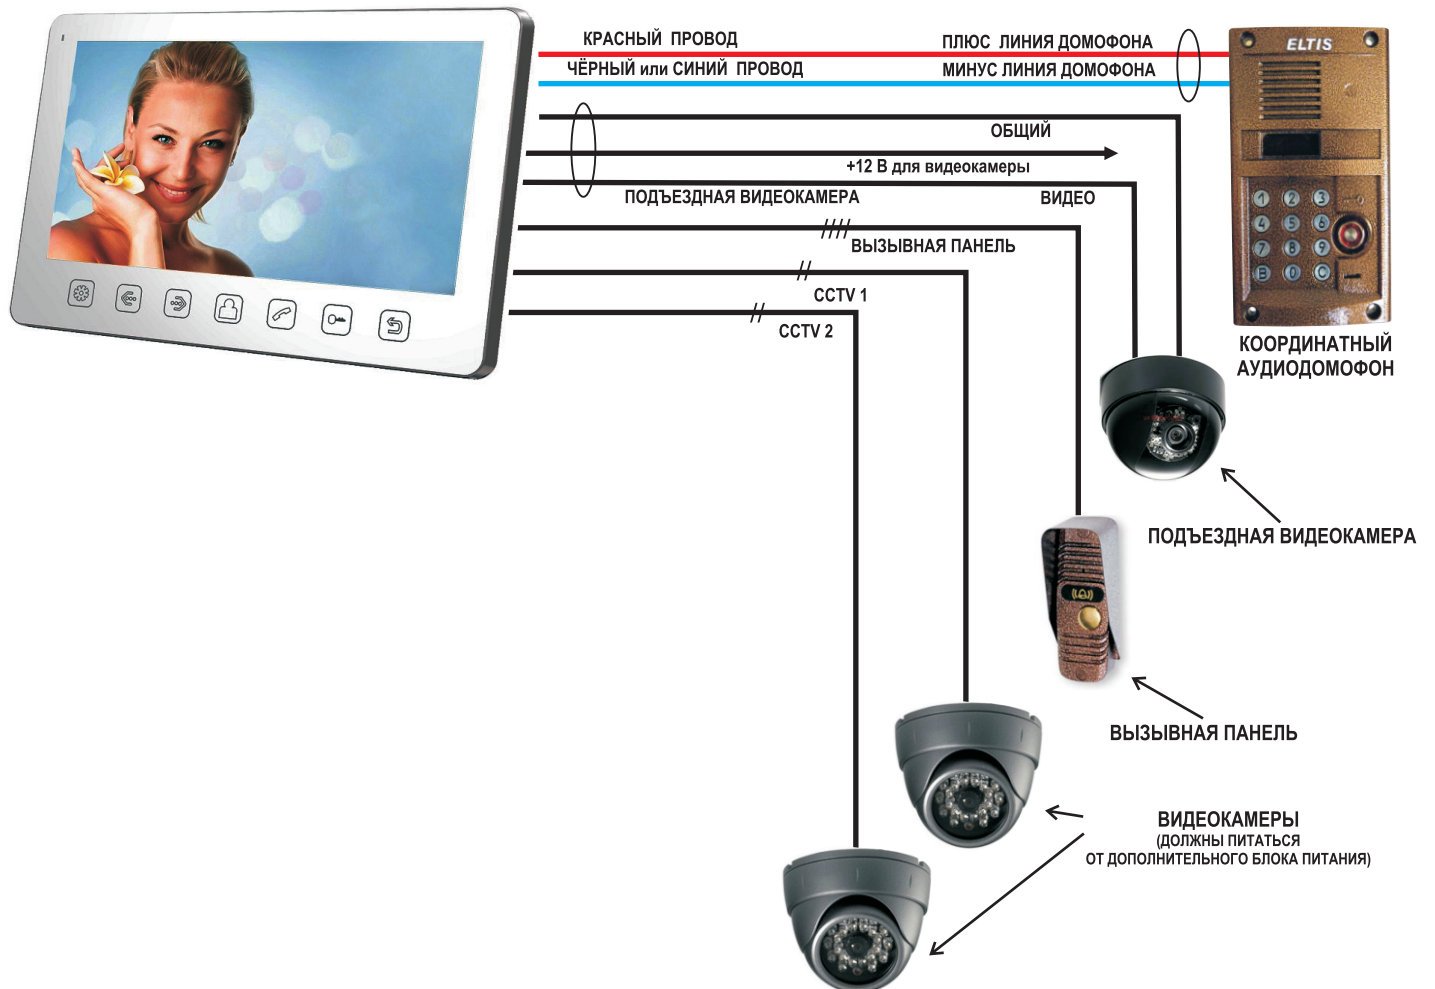

www.emart.su

mail@emart.su

ЦВЕТНОЙ МОНИТОР ВИДЕОДОМОФОНА TANTOS AMELIE SLIM VZ (КООРДИНАТНЫЙ)

ЦВЕТНОЙ 7" монитор видеодомофона **TANTOS AMELIE SLIM VZ** предназначен для полнофункциональной работы с подъездным координатным аудиодомофоном типа "Визит", "Элтис", "Цифрал".

На первый вход подключается только подъездная видеокамера.
Остальные входы монитора работают в штатном режиме.

СХЕМА ПОДКЛЮЧЕНИЯ

РАЗЪЕМЫ ВХОДОВ: