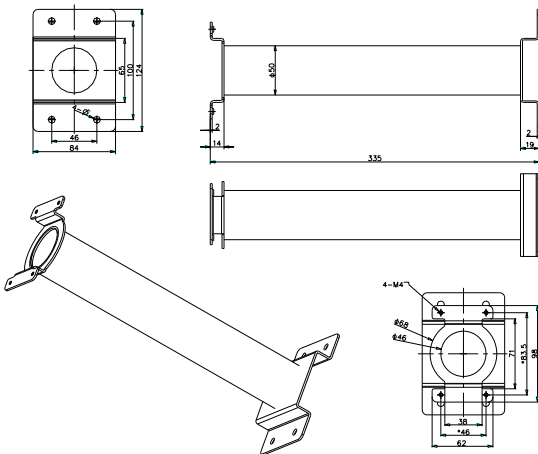

HIKVISION®

ПАСПОРТ ИЗДЕЛИЯ

Подвесной кронштейн
DS-1691ZJ

www.hikvision.ru

DS-1691ZJ

Общая информация

- Сталь
- Белый цвет

Внимание

- Подвесной кронштейн должен быть установлен на плоской поверхности стены
- Стена, на которую устанавливается кронштейн, должна выдерживать вес предполагаемой камеры и аксессуаров в трехкратном размере
- Максимальная грузоподъемность кронштейна – 4.5кг

Размеры

*Изображения и спецификации могут быть изменены без дополнительного уведомления.

*За подробной информацией обращайтесь к вашему персональному менеджеру

Спецификации

Модель	DS-1691ZJ
Описание	Подвесной кронштейн
Цвет	Белый HiK
Назначение	Скоростные поворотные камеры
Материал	Сталь
Размеры	84 × 124 × 335мм
Вес (нетто)	0,98кг